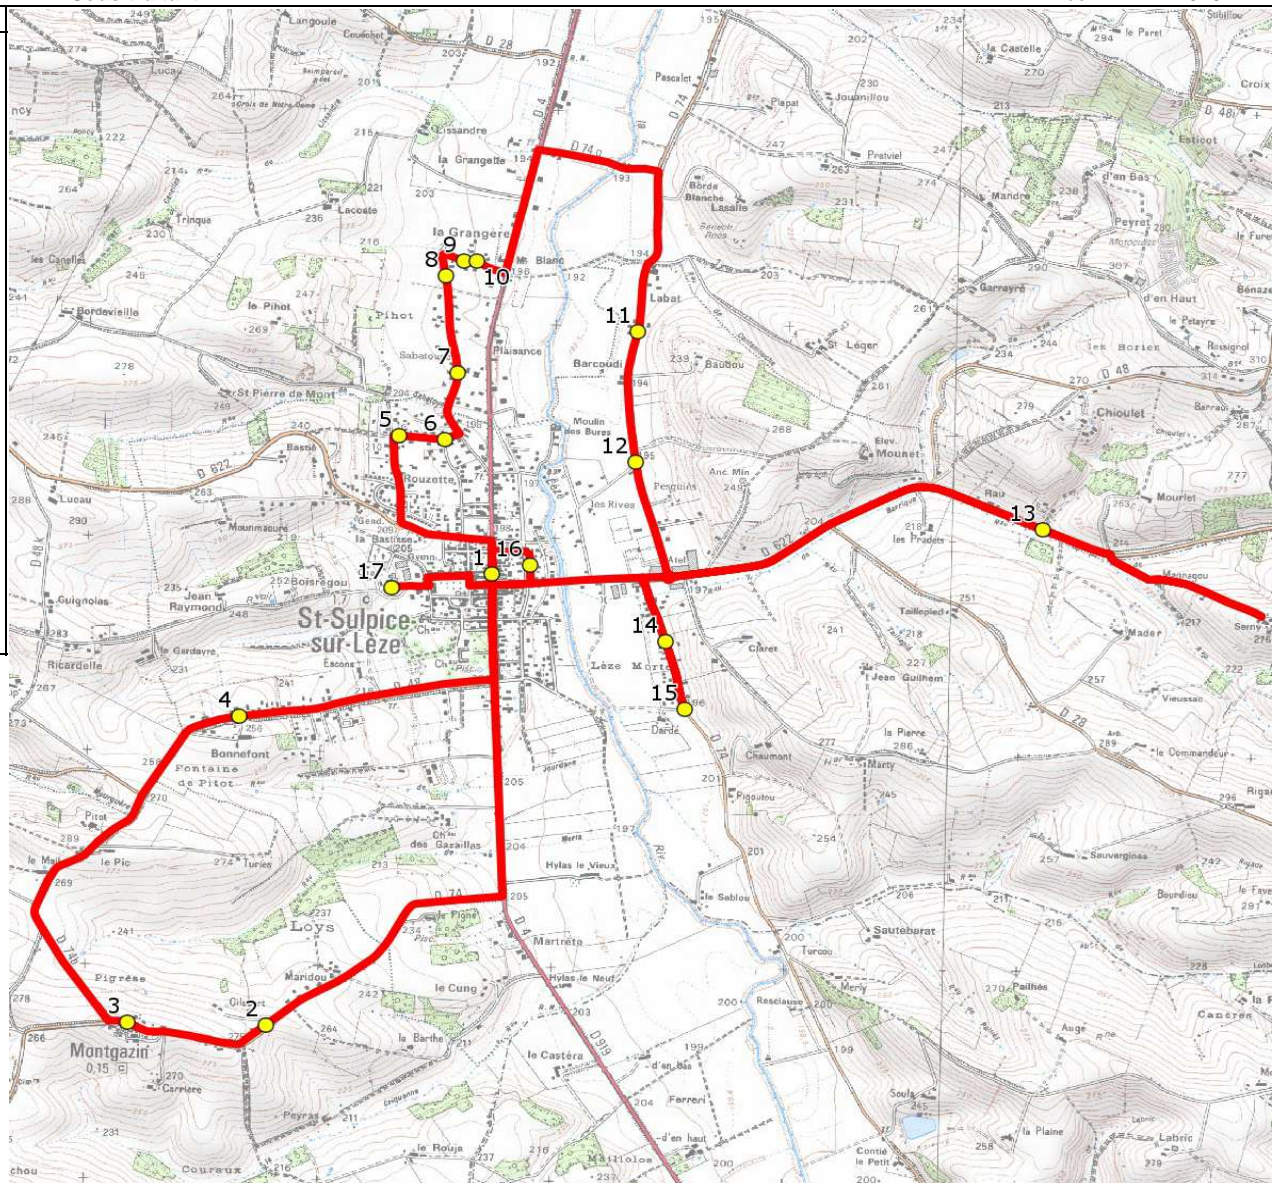

Km en charge : 21 Km

Année : 2018

ITINERAIRE INDICATIF (ALLER)

	LMMJV--
SAINT-SULPICE-SUR-LEZE	
1. Mairie/Place	07:45 (1)
MONTGAZIN	
2. RD74 n°15/Gilabert	07:58
3. Place Anciens Combattants/Croix	08:00
SAINT-SULPICE-SUR-LEZE	
4. Rte Marquefave/Bonnefont	08:04
5. Ch Croix Garde n°19	08:09
6. Ch Croix Garde/Ch Rosette	08:10
MONTAUT	
7. Ch Vignes n°16	08:11
8. Ch Vignes n°44	08:12
9. Ch Vignes/Grangère	08:13
10. Ch Vignes/Grangère/Mont Blanc	08:15
SAINT-SULPICE-SUR-LEZE	
11. Petite Route de Beaumont n°118	08:18
12. RD74/Ch Rives	08:20
AURIBAIL	
13. RD622/Chioulet d'en Bas/AHC	08:25
SAINT-SULPICE-SUR-LEZE	
14. Petite Rte Lézat n°25	08:28
15. Petite Rte Lézat n°56	08:30
16. Ecole Maternelle Louisa Paulin	08:35
17. Ecole Élémentaire Anatole France	08:50

Renvoi/Nota :

1 : Accompagnatrice

Mise à jour : 03/02/2020

Marché (année de notification-durée) : 2019-4

Nombre de places assises : 17 pl

Ligne : MONTGAZIN-ECOLES ST SULPICE/LEZE

Transporteur : VERDIE AUTOCARS

Sous-traitant :

Ligne N° : S9340

Km en charge : 21 Km

Année : 2018

ITINERAIRE INDICATIF (RETOUR)	LM-JV--	Merc
SAINT-SULPICE-SUR-LEZE		
1. Ecole Maternelle Louisa Paulin	17:10	11:55
2. Ecole Elémentaire Anatole France	17:25	12:10
MONTGAZIN		
3. RD74 n°15/Gilabert	17:33	12:18
4. Place Anciens Combattants/Croix	17:35	12:20
SAINT-SULPICE-SUR-LEZE		
5. Rte Marquefave/Bonnefont	17:39	12:24
6. Ch Croix Garde n°19	17:44	12:29
7. Ch Croix Garde/Ch Rosette	17:45	12:30
MONTAUT		
8. Ch Vignes n°16	17:46	12:31
9. Ch Vignes n°44	17:47	12:32
10. Ch Vignes/Grangère	17:48	12:33
11. Ch Vignes/Grangère/Mont Blanc	17:50	12:35
SAINT-SULPICE-SUR-LEZE		
12. Petite Route de Beaumont n°118	17:53	12:38
13. RD74/Ch Rives	17:55	12:40
AURIBAIL		
14. RD622/Chioulet d'en Bas/AHC	18:00	12:45
SAINT-SULPICE-SUR-LEZE		
15. Petite Rte Lézat n°25	18:03	12:48
16. Petite Rte Lézat n°56	18:05	12:50
17. Mairie/Place	18:15	13:00